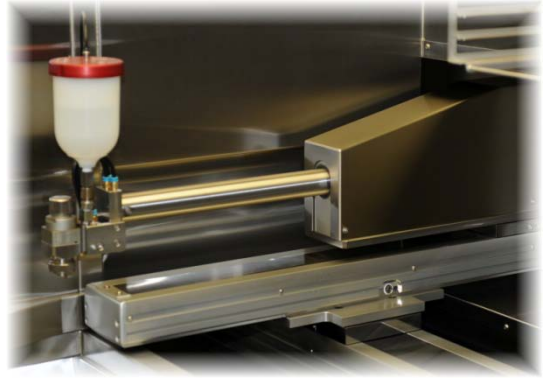

*Cabine de Vernissage
Et Zaponnage
CMP120015
Petites et grandes séries*

Classe 10000 /ISO 7

Desserte équipée d'un agitateur contenant 12 solutions prêtes à l'emploi ou réservoir de 2 litres pour grandes séries