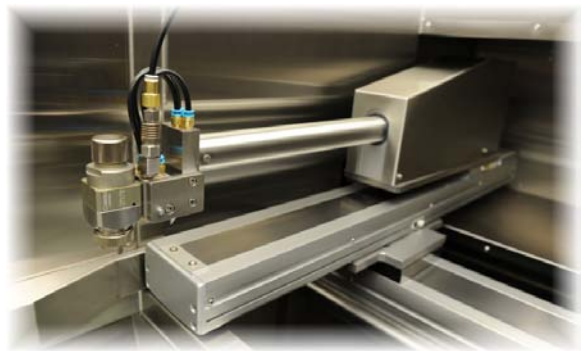

*Cabine de Vernissage
Et Zaponnage
CMP120015
Petites et grandes séries*

Classe 10000 /ISO 7

Desserte équipée d'un agitateur contenant 12 solutions prêtes à l'emploi ou réservoir de 2 litres pour grandes séries