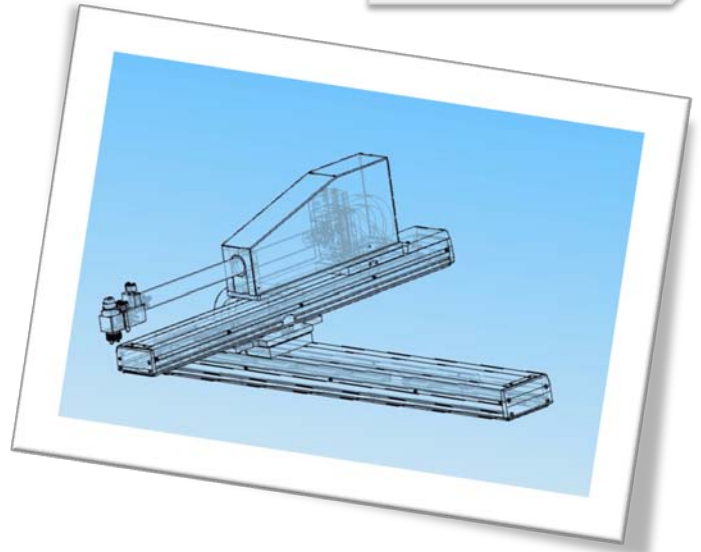

Cabine de Vernissage Et Zaponnage CMP120012 Grande série

Gain en qualité et
répétabilité

Vernissage sous
ambiance contrôlée
Classe 10000 ISO 7

Interface homme/machine par écran tactile 12''
sauvegarde des recettes sur clé USB
ou réseau Ethernet

Pulvérisation en X/Y sur
une surface utile de
400x400mm maximum

Tel +41 22 735 22 80

Visualisez notre vidéo